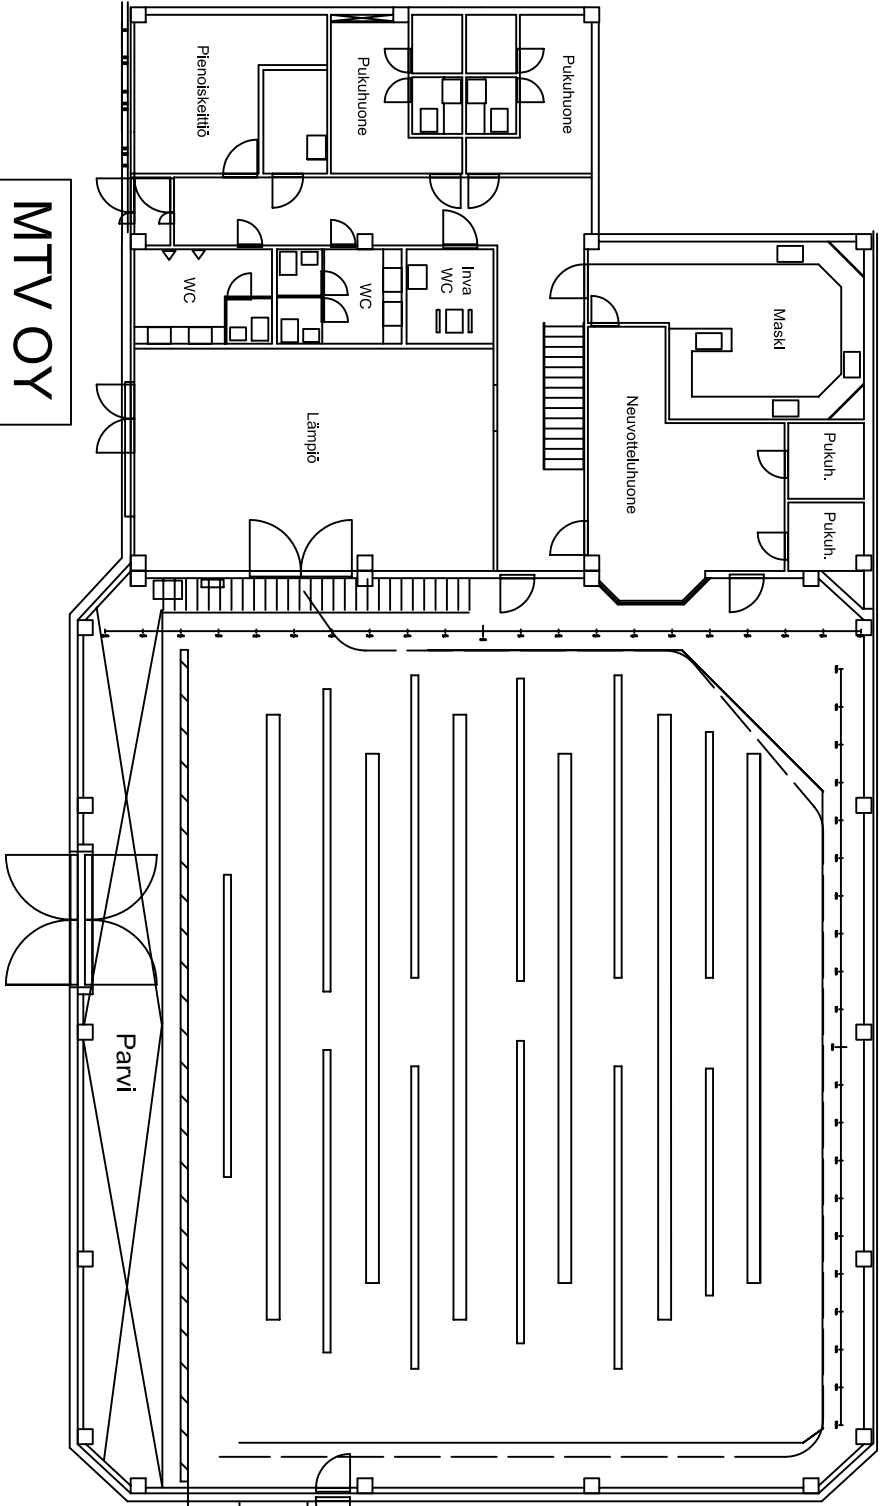

# MTV OY Filmihalli

Studio korkeus valotrussien alareunaan 7,50 m

21328,7

Trusseissa  
3kW:n himmentimet  
kuormitus max. 60 kg/m

17482,0

Kiinteä  
valo-orssi